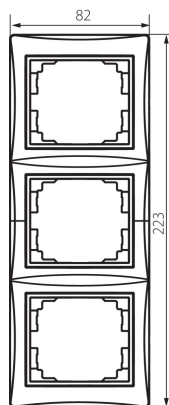

24768 DOMO 01-1530-002 bi

Ramă verticală cu 3 module-cu aripa

5905339247681

DATE GENERALE:

Culoare: alb

Lățime [mm]: 81

Înălțime [mm]: 223

DATE TEHNICE:

Material: PC

Material: PC

DATE LOGISTICE:

Cu sunt ambalate: 10

Număr de bucăți în ambalajul intermediar: 10

Număr de bucăți în ambalajul comun: 120

Greutate unitară netă [g]: 46

Greutate [g]: 60

Lungimea ambalajului unitar [cm]: 10

Lățimea ambalajului unitar [cm]: 1.5

Înălțimea ambalajului unitar [cm]: 29

Greutatea cutiei de carton [kg]: 7.2

Lățimea cutiei de carton [cm]: 25

Înălțimea cutiei de carton [cm]: 42

Lungimea cutiei de carton [cm]: 37.5

Volumul cutiei de carton [m³]: 0.039375