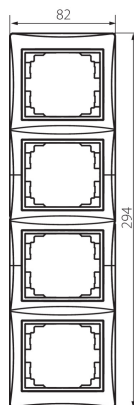

24769 DOMO 01-1540-002 bi

Ramă verticală cu 4 module-cu aripa

5905339247698

DATE GENERALE:

Culoare: alb

Lățime [mm]: 81

Înălțime [mm]: 294

DATE TEHNICE:

Material: PC

Material: PC

DATE LOGISTICE:

Cu sunt ambalate: 10

Număr de bucăți în ambalajul intermediar: 10

Număr de bucăți în ambalajul comun: 120

Greutate unitară netă [g]: 60

Greutate [g]: 76.33

Lungimea ambalajului unitar [cm]: 10

Lățimea ambalajului unitar [cm]: 1

Înălțimea ambalajului unitar [cm]: 36.5

Greutatea cutiei de carton [kg]: 9.1596

Lățimea cutiei de carton [cm]: 32

Înălțimea cutiei de carton [cm]: 42

Lungimea cutiei de carton [cm]: 37.5

Volumul cutiei de carton [m³]: 0.0504