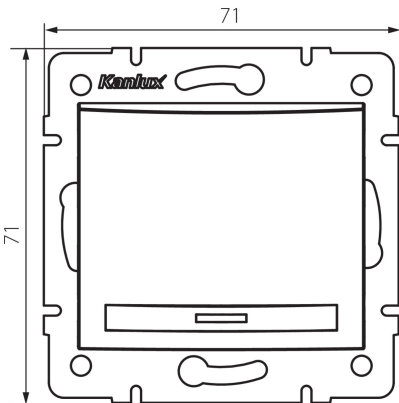

24783 DOMO 01-1110-203 kr

Intrerupator cu un singur pol cu LED

5905339247834

DATE GENERALE:

Culoare: crem

Loc de montare: pentru încastrare în perete

Iluminare de fundal: da

Lățime [mm]: 71

Înălțime [mm]: 71

Diameter of an installation box : 60

Installation depth: 25

DATE TEHNICE:

Tensiune nominală [V]: 250 AC

Material: PC

Material of contacts: CuSn94

Tip de bornă: conectare rapidă

Material: PC

Număr de pârghii: 1

Curent nominal [AX]: 10

Grad IP: 20

DATE LOGISTICE:

Cu sunt ambalate: 10

Număr de bucăți în ambalajul intermediar : 10

Număr de bucăți în ambalajul comun : 120

Greutate unitară netă [g]: 78

Greutate [g]: 91.75

Lungimea ambalajului unitar [cm]: 10

Lățimea ambalajului unitar [cm]: 4

Înălțimea ambalajului unitar [cm]: 14

Greutatea cutiei de carton [kg]: 11.01

Lățimea cutiei de carton [cm]: 25.5