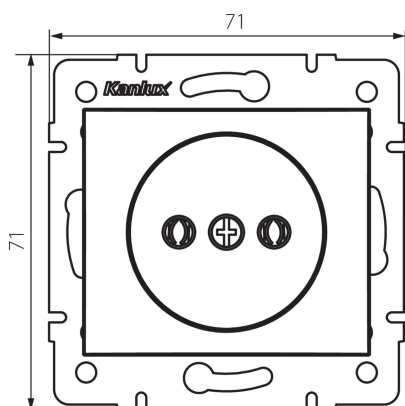

Material of contacts: CuSn94

Tip de împământare: 2P

Tip de bornă: terminal cu șurub

Material: PC

Grad IP: 20

DATE LOGISTICE:

Cu sunt ambalate: 10

Număr de bucăți în ambalajul intermediar: 10

Număr de bucăți în ambalajul comun: 120

Greutate unitară netă [g]: 58

Greutate [g]: 70.58

Lungimea ambalajului unitar [cm]: 10

Lățimea ambalajului unitar [cm]: 4

Înălțimea ambalajului unitar [cm]: 14

Greutatea cutiei de carton [kg]: 8.4696

Lățimea cutiei de carton [cm]: 25.5

Înălțimea cutiei de carton [cm]: 32

Lungimea cutiei de carton [cm]: 44

Volumul cutiei de carton [m³]: 0.035904

24789 DOMO 01-1210-103 kr

Priza simpla de alimentare