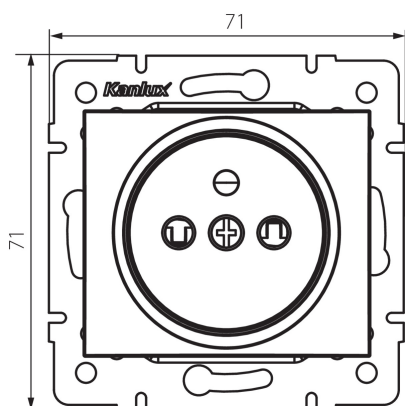

### DATE GENERALE:

**Culoare:** crem

**Loc de montare:** pentru încadrare în perete

**Protecția contactelor:** da

**Lățime [mm]:** 71

**Înălțime [mm]:** 71

**Diameter of an installation box:** 60

**Installation depth:** 25

**Lățimea ambalajului unitar [cm]:** 5

**Înălțimea ambalajului unitar [cm]:** 14

**Greutatea cutiei de carton [kg]:** 10.05

**Lățimea cutiei de carton [cm]:** 25.5

**Înălțimea cutiei de carton [cm]:** 32

**Lungimea cutiei de carton [cm]:** 44

**Volumul cutiei de carton [m<sup>3</sup>]:** 0.035904

**24794** DOMO 01-1250-103 kr

---

Priza electrica simpla tip Franta cu protectie la contact