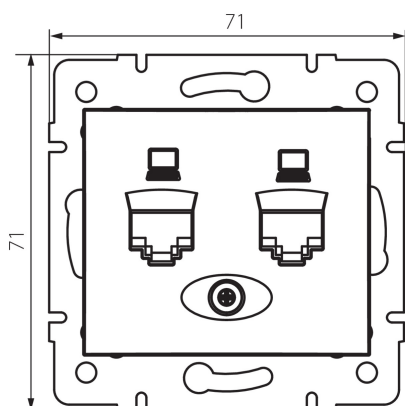

24814 DOMO 01-1410-003 kr

Priză dublă independentă pentru computer (2x RJ45Cat 5e Jack)

5905339248145

DATE GENERALE:

Culoare: crem

Loc de montare: pentru încadrare în perete

Lățime [mm]: 71

Înălțime [mm]: 71

Diameter of an installation box: 60

Număr de prize: 2

DATE TEHNICE:

Material: PC

Tip de prize: de computer dublă independentă 2xRJ45 cat 5e

Material: PC

Grad IP: 20

DATE LOGISTICE:

Cu sunt ambalate: 10

Număr de bucăți în ambalajul intermediar: 10

Număr de bucăți în ambalajul comun: 120

Greutate unitară netă [g]: 62

Greutate [g]: 74.58

Lungimea ambalajului unitar [cm]: 10

Lățimea ambalajului unitar [cm]: 4

Înălțimea ambalajului unitar [cm]: 14

Greutatea cutiei de carton [kg]: 8.9496

Lățimea cutiei de carton [cm]: 25.5

Înălțimea cutiei de carton [cm]: 32

Lungimea cutiei de carton [cm]: 44

Volumul cutiei de carton [m³]: 0.035904