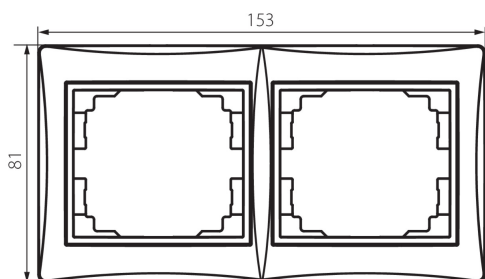

24822 DOMO 01-1470-003 kr

Rama orizontala cu 2 module-cu aripa

5905339248220

DATE GENERALE:

Culoare: crem

Lățime [mm]: 152

Înălțime [mm]: 81

DATE TEHNICE:

Material: PC

Material: PC

DATE LOGISTICE:

Cu sunt ambalate: 10

Număr de bucăți în ambalajul intermediar: 10

Număr de bucăți în ambalajul comun: 120

Greutate unitară netă [g]: 30

Greutate [g]: 41.42

Lungimea ambalajului unitar [cm]: 10

Lățimea ambalajului unitar [cm]: 1

Înălțimea ambalajului unitar [cm]: 21

Greutatea cutiei de carton [kg]: 4.9704

Lățimea cutiei de carton [cm]: 18

Înălțimea cutiei de carton [cm]: 42

Lungimea cutiei de carton [cm]: 37.5

Volumul cutiei de carton [m³]: 0.02835