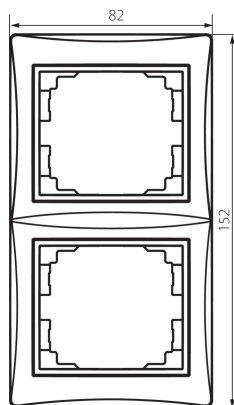

24826 DOMO 01-1520-003 kr

Rama verticala cu 2 module-cu aripa

5905339248268

DATE GENERALE:

Culoare: crem

Lățime [mm]: 81

Înălțime [mm]: 152

DATE TEHNICE:

Material: PC

Material: PC

DATE LOGISTICE:

Cu sunt ambalate: 10

Număr de bucăți în ambalajul intermediar: 10

Număr de bucăți în ambalajul comun: 120

Greutate unitară netă [g]: 32

Greutate [g]: 43.42

Lungimea ambalajului unitar [cm]: 10

Lățimea ambalajului unitar [cm]: 1.5

Înălțimea ambalajului unitar [cm]: 21.5

Greutatea cutiei de carton [kg]: 5.2104

Lățimea cutiei de carton [cm]: 18

Înălțimea cutiei de carton [cm]: 42

Lungimea cutiei de carton [cm]: 37.5

Volumul cutiei de carton [m³]: 0.02835