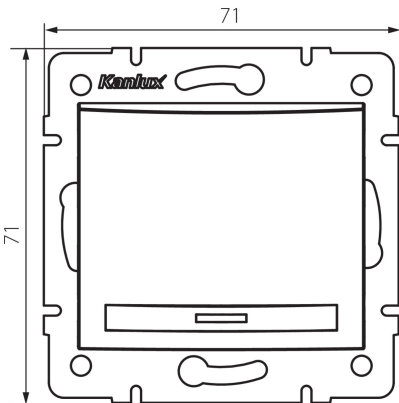

### DATE GENERALE:

**Culoare:** argintiu

**Loc de montare:** pentru încastrare în perete

**Iluminare de fundal:** da

**Lățime [mm]:** 71

**Înălțime [mm]:** 71

**Diameter of an installation box :** 60

**Installation depth:** 25

### DATE TEHNICE:

**Tensiune nominală [V]:** 250 AC

**Material:** PC

**Material of contacts:** CuSn94

**Tip de bornă:** conectare rapidă

**Material:** PC

**Număr de pârghii:** 1

**Curent nominal [AX]:** 10