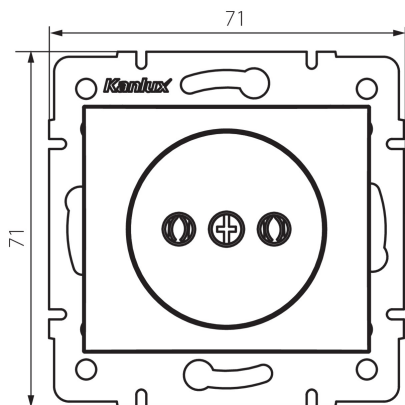

24848 DOMO 01-1210-143 sr

Priza simpla de alimentare

5905339248480

DATE GENERALE:

Culoare: argintiu
Loc de montare: pentru încastrare în perete
Lățime [mm]: 71
Înălțime [mm]: 71
Diameter of an installation box: 60
Installation depth: 25
Număr de prize: 1

DATE TEHNICE:

Tensiune nominală [V]: 250 AC
Curent nominal [A]: 16
Clasă de protecție împotriva șocurilor electrice: II
Material: PC
Material of contacts: CuSn94
Tip de împământare: 2P
Tip de bornă: terminal cu șurub
Material: PC
Grad IP: 20

DATE LOGISTICE:

Cu sunt ambalate: 10
Număr de bucăți în ambalajul intermediar: 10
Număr de bucăți în ambalajul comun: 120
Greutate unitară netă [g]: 58
Greutate [g]: 70.58
Lungimea ambalajului unitar [cm]: 10
Lățimea ambalajului unitar [cm]: 4
Înălțimea ambalajului unitar [cm]: 14
Greutatea cutiei de carton [kg]: 8.4696
Lățimea cutiei de carton [cm]: 25.5
Înălțimea cutiei de carton [cm]: 32
Lungimea cutiei de carton [cm]: 44
Volumul cutiei de carton [m³]: 0.035904