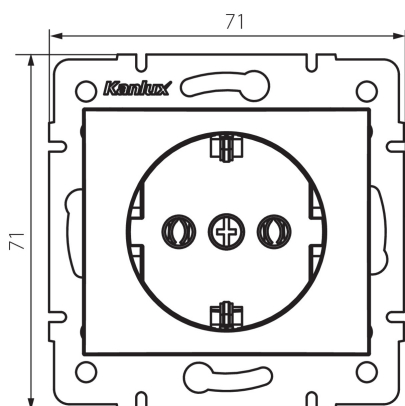

24849 DOMO 01-1220-143 sr

Priza electrica Schuko simpla

5905339248497

DATE GENERALE:

Culoare: argintiu

Loc de montare: pentru încastrare în perete

Lățime [mm]: 71

Înălțime [mm]: 71

Diameter of an installation box: 60

Installation depth: 25

Număr de prize: 1

DATE TEHNICE:

Tensiune nominală [V]: 250 AC

Curent nominal [A]: 16

Clasă de protecție împotriva șocurilor electrice: I

Material: PC

Material of contacts: CuSn94

Tip de împământare: tip f

Tip de bornă: terminal cu șurub

Material: PC

Grad IP: 20

DATE LOGISTICE:

Cu sunt ambalate: 10

Număr de bucăți în ambalajul intermediar: 10

Lățimea cutiei de carton [cm]: 26.5

Înălțimea cutiei de carton [cm]: 32

Lungimea cutiei de carton [cm]: 44

Volumul cutiei de carton [m³]: 0.037312

24849 DOMO 01-1220-143 sr

Priza electrica Schuko simpla