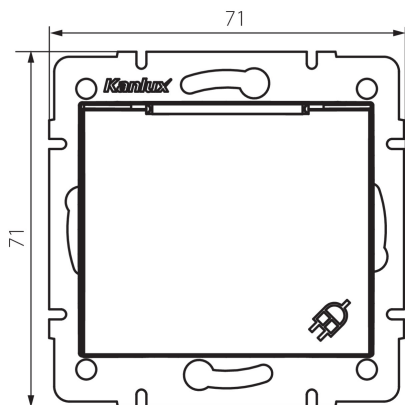

24850 DOMO 01-1230-143 sr

Priză cu împământare, IP-44, Schuko

5905339248503

DATE GENERALE:

Culoare: argintiu

Loc de montare: pentru încadrare în perete

Lățime [mm]: 71

Înălțime [mm]: 71

Diameter of an installation box: 60

Installation depth: 25

Număr de prize: 1

DATE TEHNICE:

Tensiune nominală [V]: 250 AC

Curent nominal [A]: 16

Clasă de protecție împotriva șocurilor electrice: I

Material: PC

Material of contacts: CuSn94

Tip de împământare: tip f

Tip de bornă: terminal cu șurub

Material: PC

Grad IP: 44

DATE LOGISTICE:

Cu sunt ambalate: 10

Număr de bucăți în ambalajul intermediar: 10

Lățimea cutiei de carton [cm]: 26.5

Înălțimea cutiei de carton [cm]: 32

Lungimea cutiei de carton [cm]: 44

Volumul cutiei de carton [m³]: 0.037312

24850 DOMO 01-1230-143 sr

Priză cu împământare, IP-44, Schuko