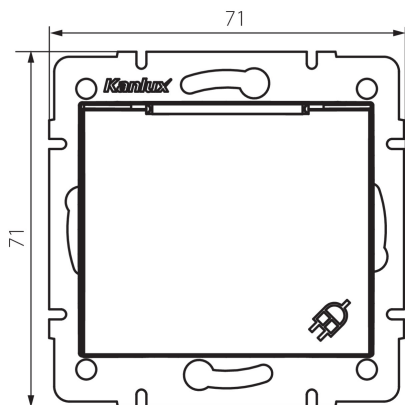

24851 DOMO 01-1560-143 sr

Priză de alimentare tip Franta - IP44

5905339248510

DATE GENERALE:

Culoare: argintiu

Loc de montare: pentru încadrare în perete

Lățime [mm]: 71

Înălțime [mm]: 71

Diameter of an installation box: 60

Installation depth: 25

Număr de prize: 1

DATE TEHNICE:

Tensiune nominală [V]: 250 AC

Curent nominal [A]: 16

Clasă de protecție împotriva șocurilor electrice: I

Material: PC

Material of contacts: CuSn94

Tip de împământare: tip e

Tip de bornă: terminal cu șurub

Material: PC

Grad IP: 44

DATE LOGISTICE:

Cu sunt ambalate: 10

Număr de bucăți în ambalajul intermediar: 10

Lățimea cutiei de carton [cm]: 26.5

Înălțimea cutiei de carton [cm]: 32

Lungimea cutiei de carton [cm]: 44

Volumul cutiei de carton [m³]: 0.037312

24851 DOMO 01-1560-143 sr

Priză de alimentare tip Franta - IP44