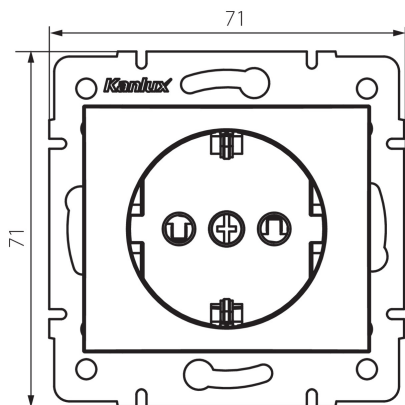

## 24852 DOMO 01-1240-143 sr

Priza electrica Schuko simpla cu protectie la contact

5905339248527

### DATE GENERALE:

**Culoare:** argintiu  
**Loc de montare:** pentru încadrare în perete  
**Protecția contactelor:** da  
**Lățime [mm]:** 71  
**Înălțime [mm]:** 71  
**Diameter of an installation box:** 60  
**Installation depth:** 25  
**Număr de prize:** 1

### DATE TEHNICE:

**Tensiune nominală [V]:** 250 AC  
**Curent nominal [A]:** 16  
**Clasă de protecție împotriva șocurilor electrice:** I  
**Material:** PC  
**Material of contacts:** CuSn94  
**Tip de împământare:** tip f  
**Tip de bornă:** terminal cu șurub  
**Material:** PC  
**Grad IP:** 20

### DATE LOGISTICE:

**Cu sunt ambalate:** 10  
**Număr de bucăți în ambalajul intermediar:** 10  
**Număr de bucăți în ambalajul comun:** 120  
**Greutate unitară netă [g]:** 70  
**Greutate [g]:** 84  
**Lungimea ambalajului unitar [cm]:** 10  
**Lățimea ambalajului unitar [cm]:** 5  
**Înălțimea ambalajului unitar [cm]:** 14  
**Greutatea cutiei de carton [kg]:** 10.08  
**Lățimea cutiei de carton [cm]:** 26.5  
**Înălțimea cutiei de carton [cm]:** 32  
**Lungimea cutiei de carton [cm]:** 44  
**Volumul cutiei de carton [m<sup>3</sup>]:** 0.037312