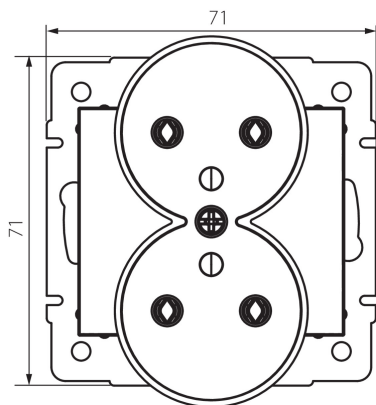

24855 DOMO 01-1253-143 sr

Priză tip Franta - dublă cu împământare

5905339248558

DATE GENERALE:

Culoare: argintiu

Loc de montare: pentru încadrare în perete

Lățime [mm]: 71

Înălțime [mm]: 71

Diameter of an installation box: 60

Installation depth: 25

Număr de prize: 2

DATE TEHNICE:

Tensiune nominală [V]: 250 AC

Curent nominal [A]: 16

Clasă de protecție împotriva șocurilor electrice: I

Material: PC

Material of contacts: CuSn94

Tip de împământare: tip e

Tip de bornă: terminal cu șurub

Material: PC

Grad IP: 20

DATE LOGISTICE:

Cu sunt ambalate: 10

Număr de bucăți în ambalajul intermediar: 10

Lățimea cutiei de carton [cm]: 25.5

Înălțimea cutiei de carton [cm]: 32

Lungimea cutiei de carton [cm]: 44

Volumul cutiei de carton [m³]: 0.035904

24855 DOMO 01-1253-143 sr

Priză tip Franta - dublă cu impamantare