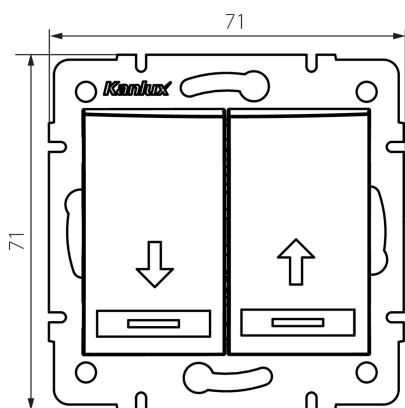

24862 DOMO 01-1310-243 sr

Intrerupator de jaluzea inchis normal

5905339248626

DATE GENERALE:

Culoare: argintiu

Loc de montare: pentru încastrare în perete

Iluminare de fundal: nu se aplică

Lățime [mm]: 71

Înălțime [mm]: 71

Diameter of an installation box: 60

Installation depth: 25

DATE TEHNICE:

Tensiune nominală [V]: 250 AC

Material: PC

Material of contacts: CuSn94

Tip de bornă: conectare rapidă

Material: PC

Număr de pârgii: 2

Curent nominal [AX]: 10

Grad IP: 20

DATE LOGISTICE:

Cu sunt ambalate: 10

Număr de bucăți în ambalajul intermediar: 10

Număr de bucăți în ambalajul comun: 120

Înălțimea cutiei de carton [cm]: 32

Lungimea cutiei de carton [cm]: 44

Volumul cutiei de carton [m³]: 0.035904

24862 DOMO 01-1310-243 sr

Intrerupator de jaluzea inchis normal