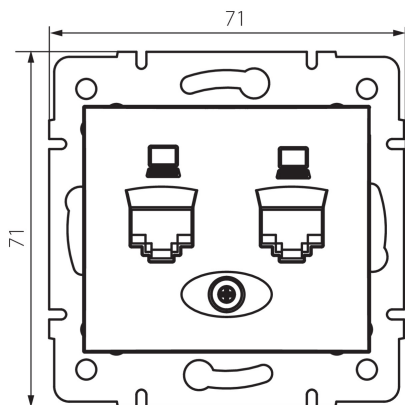

## 24873 DOMO 01-1410-043 sr

Priză dublă independentă pentru computer (2x RJ45Cat 5e Jack)

5905339248732

### DATE GENERALE:

**Culoare:** argintiu

**Loc de montare:** pentru încadrare în perete

**Lățime [mm]:** 71

**Înălțime [mm]:** 71

**Diameter of an installation box:** 60

**Număr de prize:** 2

### DATE TEHNICE:

**Material:** PC

**Tip de prize:** de computer dublă independentă 2xRJ45 cat 5e

**Material:** PC

**Grad IP:** 20