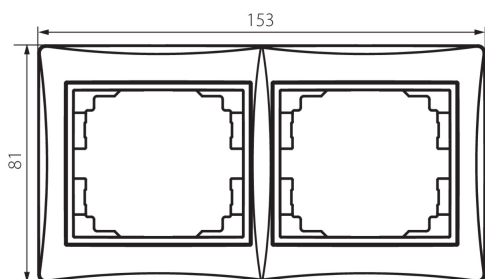

24881 DOMO 01-1470-043 sr

Rama orizontala cu 2 module-cu aripa

5905339248817

DATE GENERALE:

Culoare: argintiu

Lățime [mm]: 152

Înălțime [mm]: 81

DATE TEHNICE:

Material: PC

Material: PC

DATE LOGISTICE:

Cu sunt ambalate: 10

Număr de bucăți în ambalajul intermediar: 10

Număr de bucăți în ambalajul comun: 120

Greutate unitară netă [g]: 30

Greutate [g]: 41.42

Lungimea ambalajului unitar [cm]: 10

Lățimea ambalajului unitar [cm]: 1

Înălțimea ambalajului unitar [cm]: 21

Greutatea cutiei de carton [kg]: 4.9704

Lățimea cutiei de carton [cm]: 18

Înălțimea cutiei de carton [cm]: 42

Lungimea cutiei de carton [cm]: 37.5

Volumul cutiei de carton [m³]: 0.02835