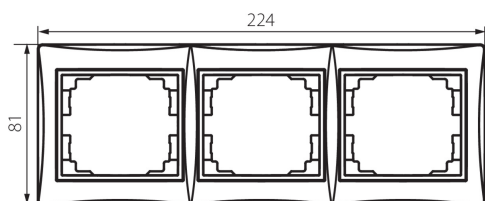

24882 DOMO 01-1480-043 sr

Ramă orizontală cu 3 module-cu aripa

5905339248824

DATE GENERALE:

Culoare: argintiu

Lățime [mm]: 223

Înălțime [mm]: 81

DATE TEHNICE:

Material: PC

Material: PC

DATE LOGISTICE:

Cu sunt ambalate: 10

Număr de bucăți în ambalajul intermediar: 10

Număr de bucăți în ambalajul comun: 120

Greutate unitară netă [g]: 46

Greutate [g]: 59.75

Lungimea ambalajului unitar [cm]: 10

Lățimea ambalajului unitar [cm]: 1

Înălțimea ambalajului unitar [cm]: 29

Greutatea cutiei de carton [kg]: 7.17

Lățimea cutiei de carton [cm]: 25

Înălțimea cutiei de carton [cm]: 42