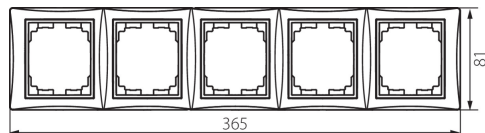

24884 DOMO 01-1500-043 sr

Ramă orizontală cu 5 module-cu aripa

5905339248848

DATE GENERALE:

Culoare: argintiu
Lățime [mm]: 365
Înălțime [mm]: 81

DATE TEHNICE:

Material: PC
Material: PC

DATE LOGISTICE:

Cu sunt ambalate: 10
Număr de bucăți în ambalajul intermediar: 10
Număr de bucăți în ambalajul comun: 120
Greutate unitară netă [g]: 74
Greutate [g]: 92.25
Lungimea ambalajului unitar [cm]: 10
Lățimea ambalajului unitar [cm]: 1.5
Înălțimea ambalajului unitar [cm]: 45
Greutatea cutiei de carton [kg]: 11.07
Lățimea cutiei de carton [cm]: 39
Înălțimea cutiei de carton [cm]: 42
Lungimea cutiei de carton [cm]: 37.5
Volumul cutiei de carton [m³]: 0.061425