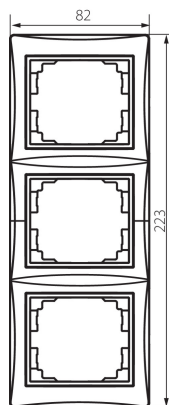

24886 DOMO 01-1530-043 sr

Ramă verticală cu 3 module-cu aripa

5905339248862

DATE GENERALE:

Culoare: argintiu
Lățime [mm]: 81
Înălțime [mm]: 223

DATE TEHNICE:

Material: PC
Material: PC

DATE LOGISTICE:

Cu sunt ambalate: 10
Număr de bucăți în ambalajul intermediar: 10
Număr de bucăți în ambalajul comun: 120
Greutate unitară netă [g]: 46
Greutate [g]: 60
Lungimea ambalajului unitar [cm]: 10
Lățimea ambalajului unitar [cm]: 1.5
Înălțimea ambalajului unitar [cm]: 29
Greutatea cutiei de carton [kg]: 7.2
Lățimea cutiei de carton [cm]: 25
Înălțimea cutiei de carton [cm]: 42
Lungimea cutiei de carton [cm]: 37.5
Volumul cutiei de carton [m³]: 0.039375