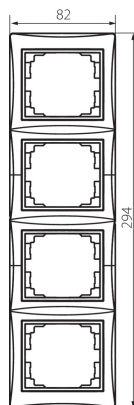

## 24887 DOMO 01-1540-043 sr

Ramă verticală cu 4 module-cu aripa

5905339248879

### DATE GENERALE:

**Culoare:** argintiu  
**Lățime [mm]:** 81  
**Înălțime [mm]:** 294

### DATE LOGISTICE:

**Cu sunt ambalate:** 10  
**Număr de bucăți în ambalajul intermediar:** 10  
**Număr de bucăți în ambalajul comun:** 120  
**Greutate unitară netă [g]:** 60  
**Greutate [g]:** 76.33  
**Lungimea ambalajului unitar [cm]:** 10  
**Lățimea ambalajului unitar [cm]:** 1  
**Înălțimea ambalajului unitar [cm]:** 36.5  
**Greutatea cutiei de carton [kg]:** 9.1596  
**Lățimea cutiei de carton [cm]:** 32  
**Înălțimea cutiei de carton [cm]:** 42  
**Lungimea cutiei de carton [cm]:** 37.5  
**Volumul cutiei de carton [m<sup>3</sup>]:** 0.0504