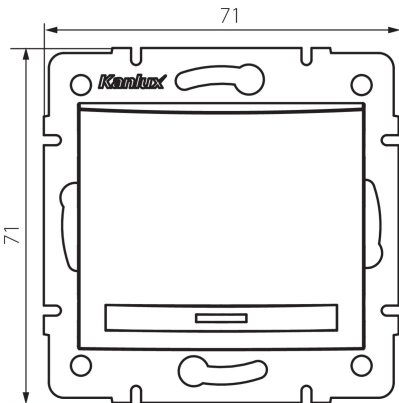

## 24901 DOMO 01-1110-241 gr

Intrerupator cu un singur pol cu LED

5905339249012

### DATE GENERALE:

**Culoare:** grafit

**Loc de montare:** pentru încastrare în perete

**Iluminare de fundal:** da

**Lățime [mm]:** 71

**Înălțime [mm]:** 71

**Diameter of an installation box :** 60

**Installation depth:** 25

### DATE TEHNICE:

**Tensiune nominală [V]:** 250 AC

**Material:** PC

**Material of contacts:** CuSn94

**Tip de bornă:** conectare rapidă

**Material:** PC

**Număr de pârghii:** 1

**Curent nominal [AX]:** 10