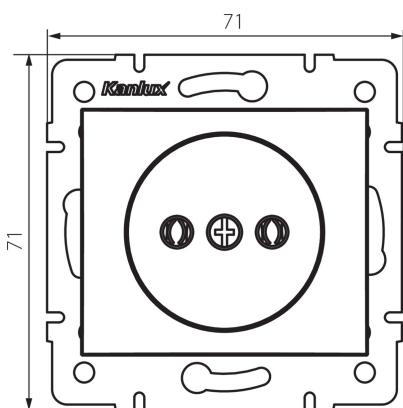

### DATE GENERALE:

**Culoare:** grafit

**Loc de montare:** pentru încastrare în perete

**Lățime [mm]:** 71

**Înălțime [mm]:** 71

**Diameter of an installation box:** 60

**Installation depth:** 25

**Număr de prize:** 1

### DATE LOGISTICE:

**Cu sunt ambalate:** 10

**Număr de bucăți în ambalajul intermediar:** 10

**Număr de bucăți în ambalajul comun:** 120

**Greutate unitară netă [g]:** 58

**Greutate [g]:** 70.58

**Lungimea ambalajului unitar [cm]:** 10

**Lățimea ambalajului unitar [cm]:** 4

**Înălțimea ambalajului unitar [cm]:** 14

**Greutatea cutiei de carton [kg]:** 8.4696

**Lățimea cutiei de carton [cm]:** 25.5

**Înălțimea cutiei de carton [cm]:** 32

**Lungimea cutiei de carton [cm]:** 44

**Volumul cutiei de carton [m<sup>3</sup>]:** 0.035904

**24907** DOMO 01-1210-141 gr

---

Priza simpla de alimentare