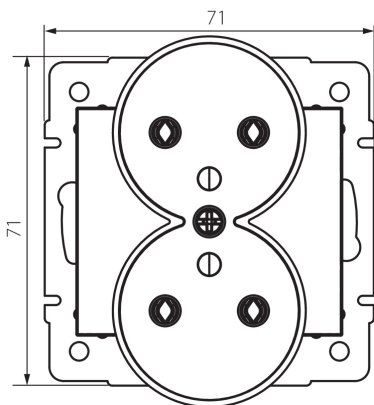

24914 DOMO 01-1253-141 gr

Priză tip Franta - dublă cu împământare

5905339249142

DATE GENERALE:

Culoare: grafit

Loc de montare: pentru încastrare în perete

Lățime [mm]: 71

Înălțime [mm]: 71

Diameter of an installation box: 60

Installation depth: 25

Număr de prize: 2

DATE TEHNICE:

Tensiune nominală [V]: 250 AC

Curent nominal [A]: 16

Clasă de protecție împotriva șocurilor electrice: I

Material: PC

Material of contacts: CuSn94

Tip de împământare: tip e

Tip de bornă: terminal cu șurub

Material: PC

Grad IP: 20

DATE LOGISTICE:

Cu sunt ambalate: 10

Număr de bucăți în ambalajul intermediar: 10

Lățimea cutiei de carton [cm]: 25.5

Înălțimea cutiei de carton [cm]: 32

Lungimea cutiei de carton [cm]: 44

Volumul cutiei de carton [m³]: 0.035904

24914 DOMO 01-1253-141 gr

Priză tip Franta - dublă cu impamantare