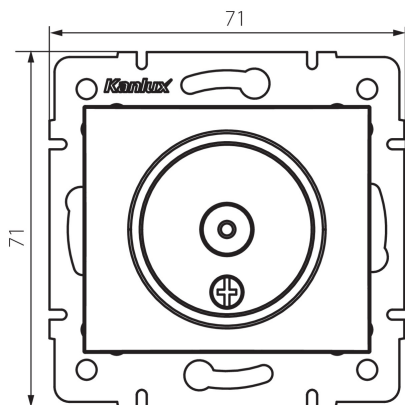

## 24920 DOMO 01-1300-041 gr

Priză de antenă tip TV final

5905339249203

### DATE GENERALE:

**Culoare:** grafit

**Loc de montare:** pentru încadrare în perete

**Lățime [mm]:** 69

**Înălțime [mm]:** 64

**Diameter of an installation box:** 60

**Număr de prize:** 1

### DATE TEHNICE:

**Material:** PC

**Tip de prize:** de antenă tip tv final

**Material:** PC

**Grad IP:** 20