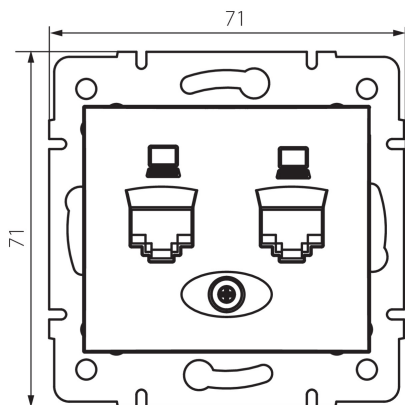

24932 DOMO 01-1410-041 gr

Priză dublă independentă pentru computer (2x RJ45Cat 5e Jack)

5905339249326

DATE GENERALE:

Culoare: grafit

Loc de montare: pentru încadrare în perete

Lățime [mm]: 71

Înălțime [mm]: 71

Diameter of an installation box: 60

Număr de prize: 2

DATE TEHNICE:

Material: PC

Tip de prize: de computer dublă independentă 2xRJ45 cat 5e

Material: PC

Grad IP: 20

DATE LOGISTICE:

Cu sunt ambalate: 10

Număr de bucăți în ambalajul intermediar: 10

Număr de bucăți în ambalajul comun: 120

Greutate unitară netă [g]: 62

Greutate [g]: 74.58

Lungimea ambalajului unitar [cm]: 10

Lățimea ambalajului unitar [cm]: 4

Înălțimea ambalajului unitar [cm]: 14

Greutatea cutiei de carton [kg]: 8.9496

Lățimea cutiei de carton [cm]: 25.5

Înălțimea cutiei de carton [cm]: 32

Lungimea cutiei de carton [cm]: 44

Volumul cutiei de carton [m³]: 0.035904