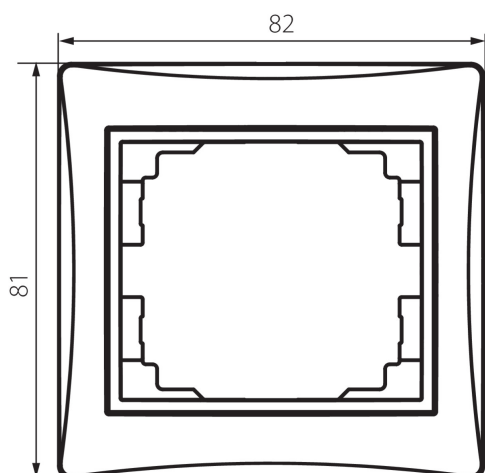

24939 DOMO 01-1460-041 gr

Rama simpla orizontala

5905339249395

DATE GENERALE:

Culoare: grafit

Lățime [mm]: 81

Înălțime [mm]: 81

DATE TEHNICE:

Material: PC

Material: PC

DATE LOGISTICE:

Cu sunt ambalate: 20

Număr de bucăți în ambalajul intermediar: 20

Număr de bucăți în ambalajul comun: 240

Greutate unitară netă [g]: 16

Greutate [g]: 23.33

Lungimea ambalajului unitar [cm]: 10

Lățimea ambalajului unitar [cm]: 1

Înălțimea ambalajului unitar [cm]: 15

Greutatea cutiei de carton [kg]: 5.5992

Lățimea cutiei de carton [cm]: 20

Înălțimea cutiei de carton [cm]: 42

Lungimea cutiei de carton [cm]: 37.5

Volumul cutiei de carton [m³]: 0.0315