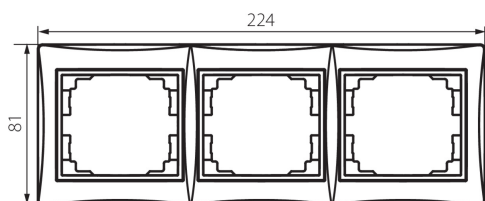

24941 DOMO 01-1480-041 gr

Ramă orizontală cu 3 module-cu aripa

5905339249418

DATE GENERALE:

Culoare: grafit

Lățime [mm]: 223

Înălțime [mm]: 81

DATE TEHNICE:

Material: PC

Material: PC

DATE LOGISTICE:

Cu sunt ambalate: 10

Număr de bucăți în ambalajul intermediar: 10

Număr de bucăți în ambalajul comun: 120

Greutate unitară netă [g]: 46

Greutate [g]: 59.75

Lungimea ambalajului unitar [cm]: 10

Lățimea ambalajului unitar [cm]: 1

Înălțimea ambalajului unitar [cm]: 29

Greutatea cutiei de carton [kg]: 7.17

Lățimea cutiei de carton [cm]: 25

Înălțimea cutiei de carton [cm]: 42