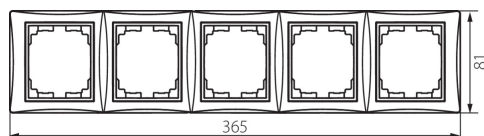

24943 DOMO 01-1500-041 gr

Ramă orizontală cu 5 module-cu aripa

5905339249432

DATE GENERALE:

Culoare: grafit

Lățime [mm]: 365

Înălțime [mm]: 81

DATE TEHNICE:

Material: PC

Material: PC

DATE LOGISTICE:

Cu sunt ambalate: 10

Număr de bucăți în ambalajul intermediar: 10

Număr de bucăți în ambalajul comun: 120

Greutate unitară netă [g]: 74

Greutate [g]: 92.25

Lungimea ambalajului unitar [cm]: 10

Lățimea ambalajului unitar [cm]: 1.5

Înălțimea ambalajului unitar [cm]: 45

Greutatea cutiei de carton [kg]: 11.07

Lățimea cutiei de carton [cm]: 39

Înălțimea cutiei de carton [cm]: 42