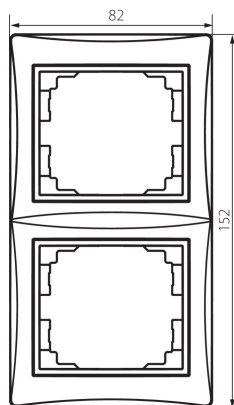

24944 DOMO 01-1520-041 gr

Rama verticala cu 2 module-cu aripa

5905339249449

DATE GENERALE:

Culoare: grafit

Lățime [mm]: 81

Înălțime [mm]: 152

DATE TEHNICE:

Material: PC

Material: PC

DATE LOGISTICE:

Cu sunt ambalate: 10

Număr de bucăți în ambalajul intermediar: 10

Număr de bucăți în ambalajul comun: 120

Greutate unitară netă [g]: 32

Greutate [g]: 43.42

Lungimea ambalajului unitar [cm]: 10

Lățimea ambalajului unitar [cm]: 1.5

Înălțimea ambalajului unitar [cm]: 21.5

Greutatea cutiei de carton [kg]: 5.2104

Lățimea cutiei de carton [cm]: 18

Înălțimea cutiei de carton [cm]: 42

Lungimea cutiei de carton [cm]: 37.5

Volumul cutiei de carton [m³]: 0.02835