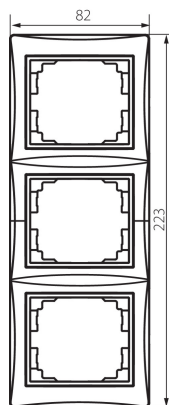

24945 DOMO 01-1530-041 gr

Ramă verticală cu 3 module-cu aripa

5905339249456

DATE GENERALE:

Culoare: grafit

Lățime [mm]: 81

Înălțime [mm]: 223

DATE TEHNICE:

Material: PC

Material: PC

DATE LOGISTICE:

Cu sunt ambalate: 10

Număr de bucăți în ambalajul intermediar: 10

Număr de bucăți în ambalajul comun: 120

Greutate unitară netă [g]: 46

Greutate [g]: 60

Lungimea ambalajului unitar [cm]: 10

Lățimea ambalajului unitar [cm]: 1.5

Înălțimea ambalajului unitar [cm]: 29

Greutatea cutiei de carton [kg]: 7.2

Lățimea cutiei de carton [cm]: 25

Înălțimea cutiei de carton [cm]: 42

Lungimea cutiei de carton [cm]: 37.5

Volumul cutiei de carton [m³]: 0.039375