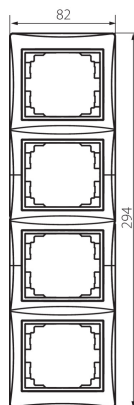

24946 DOMO 01-1540-041 gr

Ramă verticală cu 4 module-cu aripa

5905339249463

DATE GENERALE:

Culoare: grafit

Lățime [mm]: 81

Înălțime [mm]: 294

DATE TEHNICE:

Material: PC

Material: PC

DATE LOGISTICE:

Cu sunt ambalate: 10

Număr de bucăți în ambalajul intermediar: 10

Număr de bucăți în ambalajul comun: 120

Greutate unitară netă [g]: 60

Greutate [g]: 76.33

Lungimea ambalajului unitar [cm]: 10

Lățimea ambalajului unitar [cm]: 1

Înălțimea ambalajului unitar [cm]: 36.5

Greutatea cutiei de carton [kg]: 9.1596

Lățimea cutiei de carton [cm]: 32

Înălțimea cutiei de carton [cm]: 42

Lungimea cutiei de carton [cm]: 37.5

Volumul cutiei de carton [m³]: 0.0504