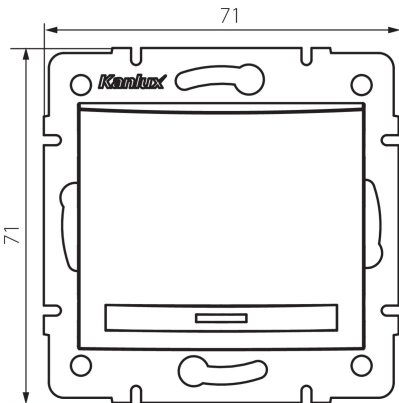

### DATE GENERALE:

**Culoare:** sidefiu alb

**Loc de montare:** pentru încastrare în perete

**Iluminare de fundal:** da

**Lățime [mm]:** 71

**Înălțime [mm]:** 71

**Diameter of an installation box :** 60

**Installation depth:** 25

### DATE TEHNICE:

**Tensiune nominală [V]:** 250 AC

**Material:** PC

**Material of contacts:** CuSn94

**Tip de bornă:** conectare rapidă

**Material:** PC

**Număr de pârghii:** 1

**Curent nominal [AX]:** 10