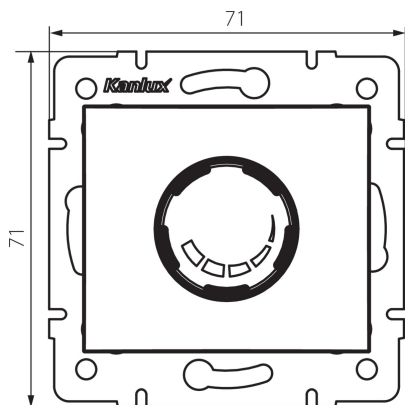

### DATE GENERALE:

**Culoare:** prełowo biały

**Loc de montare:** pentru încastrare în perete

**Loc de aplicare:** în interior

**Lățime [mm]:** 71

**Înălțime [mm]:** 71

**Diameter of an installation box:** 60

**Tip de conexiune:** bloc cu șurub

**Tip de bornă:** terminal cu șurub

**Material:** PC

**Grad IP:** 20