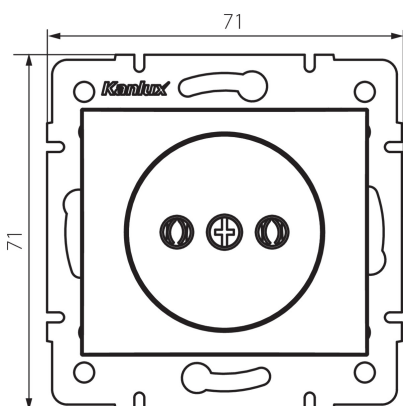

### DATE GENERALE:

**Culoare:** sidefiu alb  
**Loc de montare:** pentru încastrare în perete  
**Lățime [mm]:** 71  
**Înălțime [mm]:** 71  
**Diameter of an installation box:** 60  
**Installation depth:** 25  
**Număr de prize:** 1

### DATE TEHNICE:

**Tensiune nominală [V]:** 250 AC  
**Curent nominal [A]:** 16  
**Clasă de protecție împotriva șocurilor electrice:** II  
**Material:** PC  
**Material of contacts:** CuSn94  
**Tip de împământare:** 2P  
**Tip de bornă:** terminal cu șurub  
**Material:** PC  
**Grad IP:** 20

### DATE LOGISTICE:

**Cu sunt ambalate:** 10  
**Număr de bucăți în ambalajul intermediar:** 10  
**Număr de bucăți în ambalajul comun:** 120  
**Greutate unitară netă [g]:** 58  
**Greutate [g]:** 70.58  
**Lungimea ambalajului unitar [cm]:** 10  
**Lățimea ambalajului unitar [cm]:** 4  
**Înălțimea ambalajului unitar [cm]:** 14  
**Greutatea cutiei de carton [kg]:** 8.4696  
**Lățimea cutiei de carton [cm]:** 25.5  
**Înălțimea cutiei de carton [cm]:** 32  
**Lungimea cutiei de carton [cm]:** 44  
**Volumul cutiei de carton [m<sup>3</sup>]:** 0.035904