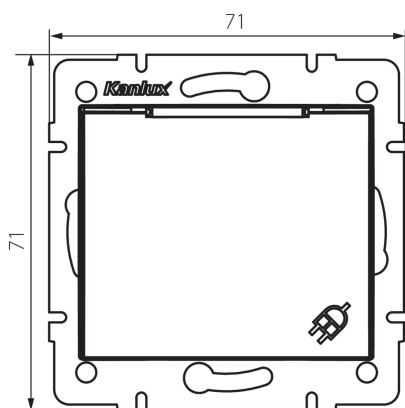

## 24969 DOMO 01-1560-130 pe

Priză de alimentare tip Franta - IP44

5905339249692

### DATE GENERALE:

**Culoare:** sidefiu alb  
**Loc de montare:** pentru încastrare în perete  
**Lățime [mm]:** 71  
**Înălțime [mm]:** 71  
**Diameter of an installation box:** 60  
**Installation depth:** 25  
**Număr de prize:** 1

### DATE TEHNICE:

**Tensiune nominală [V]:** 250 AC  
**Curent nominal [A]:** 16  
**Clasă de protecție împotriva șocurilor electrice:** I  
**Material:** PC  
**Material of contacts:** CuSn94  
**Tip de împământare:** tip e  
**Tip de bornă:** terminal cu șurub  
**Material:** PC  
**Grad IP:** 44