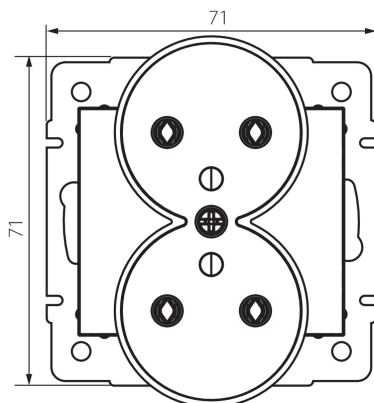

24973 DOMO 01-1253-130 pe

Priză tip Franta - dublă cu împământare

5905339249739

DATE GENERALE:

Culoare: sidefiu alb
Loc de montare: pentru încastrare în perete
Lățime [mm]: 71
Înălțime [mm]: 71
Diameter of an installation box: 60
Installation depth: 25
Număr de prize: 2

DATE TEHNICE:

Tensiune nominală [V]: 250 AC
Curent nominal [A]: 16
Clasă de protecție împotriva șocurilor electrice: I
Material: PC
Material of contacts: CuSn94
Tip de împământare: tip e
Tip de bornă: terminal cu șurub
Material: PC
Grad IP: 20

DATE LOGISTICE:

Cu sunt ambalate: 10
Număr de bucăți în ambalajul intermediar: 10
Număr de bucăți în ambalajul comun: 120
Greutate unitară netă [g]: 88
Greutate [g]: 105.17
Lungimea ambalajului unitar [cm]: 10
Lățimea ambalajului unitar [cm]: 5
Înălțimea ambalajului unitar [cm]: 14
Greutatea cutiei de carton [kg]: 12.6204
Lățimea cutiei de carton [cm]: 25.5
Înălțimea cutiei de carton [cm]: 32
Lungimea cutiei de carton [cm]: 44
Volumul cutiei de carton [m³]: 0.035904

24973 DOMO 01-1253-130 pe

Priză tip Franta - dublă cu impamantare