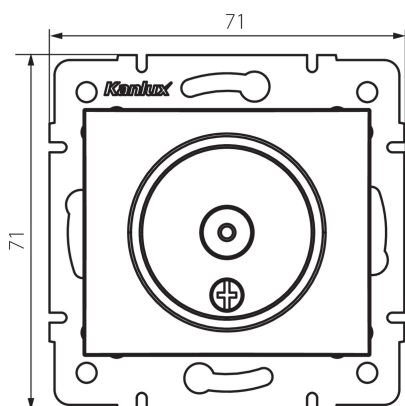

24979 DOMO 01-1300-030 pe

Priză de antenă tip TV final

5905339249791

DATE GENERALE:

Culoare: sidefiu alb
Loc de montare: pentru încadrare în perete
Lățime [mm]: 69
Înălțime [mm]: 64
Diameter of an installation box: 60
Număr de prize: 1

DATE TEHNICE:

Material: PC
Tip de prize: de antenă tip tv final
Material: PC
Grad IP: 20

DATE LOGISTICE:

Cu sunt ambalate: 10
Număr de bucăți în ambalajul intermediar: 10
Număr de bucăți în ambalajul comun: 120
Greutate unitară netă [g]: 60
Greutate [g]: 72.5
Lungimea ambalajului unitar [cm]: 10
Lățimea ambalajului unitar [cm]: 4
Înălțimea ambalajului unitar [cm]: 14
Greutatea cutiei de carton [kg]: 8.7
Lățimea cutiei de carton [cm]: 25.5
Înălțimea cutiei de carton [cm]: 32
Lungimea cutiei de carton [cm]: 44
Volumul cutiei de carton [m³]: 0.035904