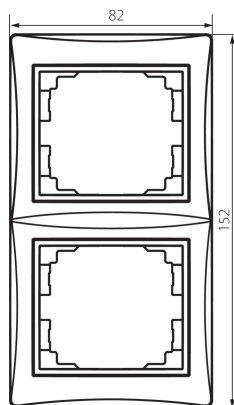

## 25003 DOMO 01-1520-030 pe

Rama verticala cu 2 module-cu aripa

5905339250032

### DATE GENERALE:

**Culoare:** sidefiu alb

**Lățime [mm]:** 81

**Înălțime [mm]:** 152

**Lățimea ambalajului unitar [cm]:** 1.5

**Înălțimea ambalajului unitar [cm]:** 21.5

**Greutatea cutiei de carton [kg]:** 5.2104

**Lățimea cutiei de carton [cm]:** 18

**Înălțimea cutiei de carton [cm]:** 42

**Lungimea cutiei de carton [cm]:** 37.5

**Volumul cutiei de carton [m<sup>3</sup>]:** 0.02835