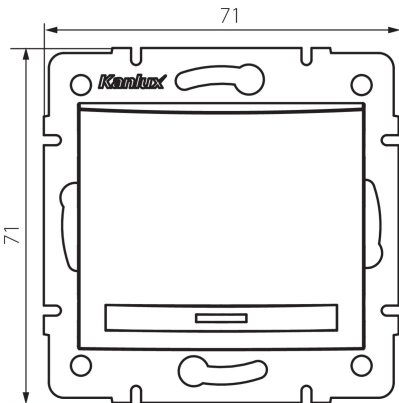

### DATE GENERALE:

**Culoare:** culoare șampanie

**Loc de montare:** pentru încadrare în perete

**Iluminare de fundal:** da

**Lățime [mm]:** 71

**Înălțime [mm]:** 71

**Diameter of an installation box :** 60

### DATE TEHNICE:

**Tensiune nominală [V]:** 250 AC

**Material:** PC

**Material of contacts:** CuSn94

**Tip de bornă:** conectare rapidă

**Material:** PC

**Număr de pârghii:** 1

**Curent nominal [AX]:** 10