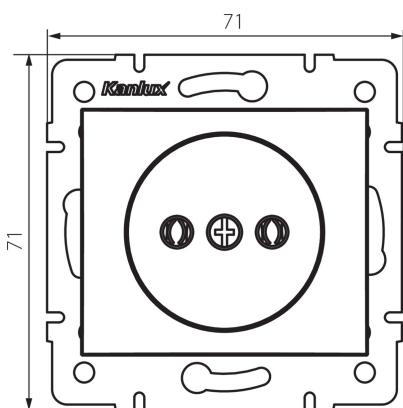

25025 DOMO 01-1210-150 sz

Priza simpla de alimentare

5905339250254

DATE GENERALE:

Culoare: culoare șampanie

Loc de montare: pentru încadrare în perete

Lățime [mm]: 71

Înălțime [mm]: 71

Material of contacts: CuSn94

Tip de împământare: 2P

Tip de bornă: terminal cu șurub

Material: PC

Grad IP: 20

DATE LOGISTICE:

Cu sunt ambalate: 10

Număr de bucăți în ambalajul intermediar: 10

Număr de bucăți în ambalajul comun: 120

Greutate unitară netă [g]: 58

Greutate [g]: 70.58

Lungimea ambalajului unitar [cm]: 10

Lățimea ambalajului unitar [cm]: 4

Înălțimea ambalajului unitar [cm]: 14

Greutatea cutiei de carton [kg]: 8.4696

Lățimea cutiei de carton [cm]: 25.5

Înălțimea cutiei de carton [cm]: 32

Lungimea cutiei de carton [cm]: 44

Volumul cutiei de carton [m³]: 0.035904

25025 DOMO 01-1210-150 sz

Priza simpla de alimentare