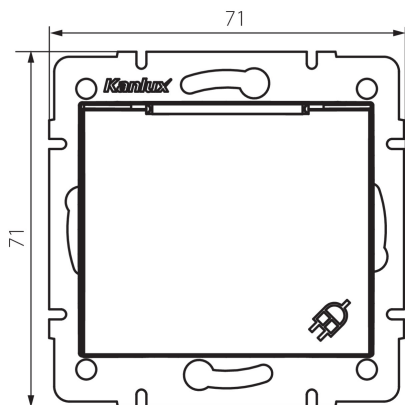

25028 DOMO 01-1560-150 sz

Priză de alimentare tip Franta - IP44

5905339250285

DATE GENERALE:

Culoare: culoare șampanie

Loc de montare: pentru încadrare în perete

Lățime [mm]: 71

Înălțime [mm]: 71

Diameter of an installation box: 60

Installation depth: 25

Număr de prize: 1

DATE TEHNICE:

Tensiune nominală [V]: 250 AC

Curent nominal [A]: 16

Clasă de protecție împotriva șocurilor electrice: I

Material: PC

Material of contacts: CuSn94

Tip de împământare: tip e

Tip de bornă: terminal cu șurub

Material: PC

Grad IP: 44

DATE LOGISTICE:

Cu sunt ambalate: 10

Număr de bucăți în ambalajul intermediar: 10

Lățimea cutiei de carton [cm]: 26.5

Înălțimea cutiei de carton [cm]: 32

Lungimea cutiei de carton [cm]: 44

Volumul cutiei de carton [m³]: 0.037312

25028 DOMO 01-1560-150 sz

Priză de alimentare tip Franta - IP44