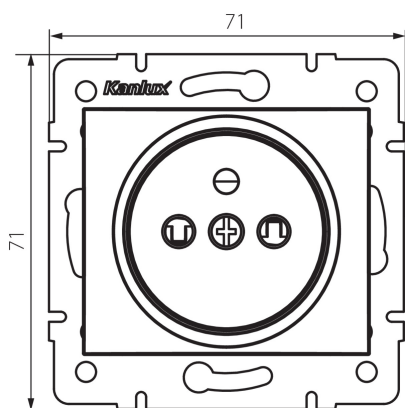

25030 DOMO 01-1250-150 sz

Priza electrica simpla tip Franta cu protectie la contact

5905339250308

DATE GENERALE:

Culoare: culoare șampanie

Loc de montare: pentru încastrare în perete

Protecția contactelor: da

Lățime [mm]: 71

Înălțime [mm]: 71

Diameter of an installation box: 60

Installation depth: 25

Număr de prize: 1

DATE TEHNICE:

Tensiune nominală [V]: 250 AC

Curent nominal [A]: 16

Clasă de protecție împotriva șocurilor electrice: I

Material: PC

Material of contacts: CuSn94

Tip de împământare: tip e

Tip de bornă: terminal cu șurub

Material: PC

Grad IP: 20

DATE LOGISTICE:

Cu sunt ambalate: 10

Număr de bucăți în ambalajul intermediar: 10

Număr de bucăți în ambalajul comun: 120

Greutate unitară netă [g]: 70

Greutate [g]: 83.75

Lungimea ambalajului unitar [cm]: 10

Lățimea ambalajului unitar [cm]: 5