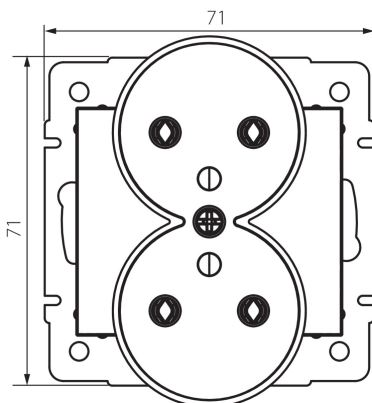

25032 DOMO 01-1253-150 sz

Priză tip Franta - dublă cu împământare

5905339250322

DATE GENERALE:

Culoare: culoare șampanie

Loc de montare: pentru încadrare în perete

Lățime [mm]: 71

Înălțime [mm]: 71

Material of contacts: CuSn94

Tip de împământare: tip e

Tip de bornă: terminal cu șurub

Material: PC

Grad IP: 20

DATE LOGISTICE:

Cu sunt ambalate: 10

Număr de bucăți în ambalajul intermediar: 10

Număr de bucăți în ambalajul comun: 120

Greutate unitară netă [g]: 88

Greutate [g]: 105.17

Lungimea ambalajului unitar [cm]: 10

Lățimea ambalajului unitar [cm]: 5

Înălțimea ambalajului unitar [cm]: 14

Greutatea cutiei de carton [kg]: 12.6204

Lățimea cutiei de carton [cm]: 25.5

Înălțimea cutiei de carton [cm]: 32

Lungimea cutiei de carton [cm]: 44

Volumul cutiei de carton [m³]: 0.035904

25032 DOMO 01-1253-150 sz

Priză tip Franta - dublă cu impamantare