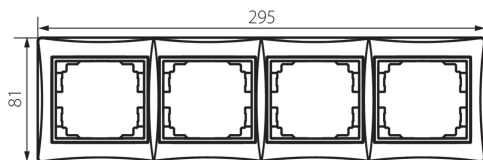

25060 DOMO 01-1490-050 sz

Ramă orizontală cu 4 module-cu aripa

5905339250605

DATE GENERALE:

Culoare: culoare șampanie

Lățime [mm]: 294

Înălțime [mm]: 81

DATE TEHNICE:

Material: PC

Material: PC

DATE LOGISTICE:

Cu sunt ambalate: 10

Număr de bucăți în ambalajul intermediar: 10

Număr de bucăți în ambalajul comun: 120

Greutate unitară netă [g]: 58

Greutate [g]: 74.33

Lungimea ambalajului unitar [cm]: 10

Lățimea ambalajului unitar [cm]: 1

Înălțimea ambalajului unitar [cm]: 38

Greutatea cutiei de carton [kg]: 8.9196

Lățimea cutiei de carton [cm]: 32

Înălțimea cutiei de carton [cm]: 42

Lungimea cutiei de carton [cm]: 37.5

Volumul cutiei de carton [m³]: 0.0504