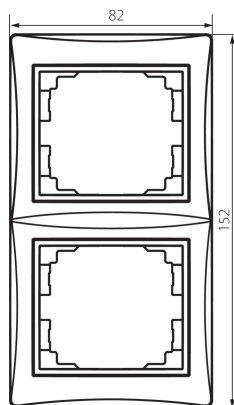

## 25062 DOMO 01-1520-050 sz

Rama verticala cu 2 module-cu aripa

5905339250629

### DATE GENERALE:

**Culoare:** culoare șampanie

**Lățime [mm]:** 81

**Înălțime [mm]:** 152

**Lățimea ambalajului unitar [cm]:** 1.5

**Înălțimea ambalajului unitar [cm]:** 21.5

**Greutatea cutiei de carton [kg]:** 5.2104

**Lățimea cutiei de carton [cm]:** 18

**Înălțimea cutiei de carton [cm]:** 42

**Lungimea cutiei de carton [cm]:** 37.5

**Volumul cutiei de carton [m<sup>3</sup>]:** 0.02835