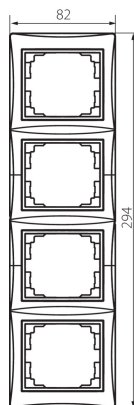

25064 DOMO 01-1540-050 sz

Ramă verticală cu 4 module-cu aripa

5905339250643

DATE GENERALE:

Culoare: culoare șampanie

Lățime [mm]: 81

Înălțime [mm]: 294

DATE TEHNICE:

Material: PC

Material: PC

DATE LOGISTICE:

Cu sunt ambalate: 10

Număr de bucăți în ambalajul intermediar: 10

Număr de bucăți în ambalajul comun: 120

Greutate unitară netă [g]: 60

Greutate [g]: 76.33

Lungimea ambalajului unitar [cm]: 10

Lățimea ambalajului unitar [cm]: 1

Înălțimea ambalajului unitar [cm]: 36.5

Greutatea cutiei de carton [kg]: 9.1596

Lățimea cutiei de carton [cm]: 32

Înălțimea cutiei de carton [cm]: 42

Lungimea cutiei de carton [cm]: 37.5

Volumul cutiei de carton [m³]: 0.0504