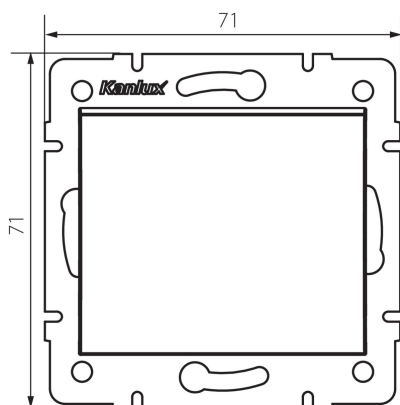

25068 LOGI 02-1021-102 bi

Fara contact

5905339250681

Intrerupatorul de închidere este utilizat pentru a controla releele de timp prin impuls (controlul circuitului lămpilor sau grupului de lămpi, controlul mecanismelor porților și ușilor).

DATE GENERALE:

Culoare: alb

Loc de montare: pentru încastrare în perete

Lățime [mm]: 71

Înălțime [mm]: 71

Diameter of an installation box: 60

Installation depth: 25

DATE TEHNICE:

Tensiune nominală [V]: 250 AC

Material of contacts: CuZn70

Tip de bornă: terminal cu șurub

Material: ABS

Număr de pârghii: 1

Curent nominal [AX]: 10

Grad IP: 20

DATE LOGISTICE:

Cu sunt ambalate: 10

Număr de bucăți în ambalajul intermediar: 10

Număr de bucăți în ambalajul comun: 120

Greutate unitară netă [g]: 70

Greutate [g]: 82.25

Lungimea ambalajului unitar [cm]: 10

Lățimea ambalajului unitar [cm]: 4

Înălțimea ambalajului unitar [cm]: 14

Greutatea cutiei de carton [kg]: 9.87

Lățimea cutiei de carton [cm]: 25.5

Înălțimea cutiei de carton [cm]: 32

Lungimea cutiei de carton [cm]: 44

Volumul cutiei de carton [m³]: 0.035904