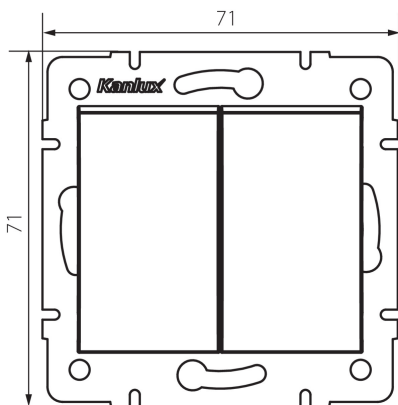

25069 LOGI 02-1022-102 bi

Contactor dublu

5905339250698

Contactorul dublu este utilizat pentru a controla două grupuri de relee de timp prin impuls (controlul circuitului lămpilor sau a grupului de lămpi, controlul mecanismelor porților și ușilor).

DATE GENERALE:

Culoare: alb

Loc de montare: pentru încastrare în perete

Lățime [mm]: 71

Înălțime [mm]: 71

Diameter of an installation box: 60

Installation depth: 25

DATE TEHNICE:

Tensiune nominală [V]: 250 AC

Material of contacts: CuZn70

Tip de bornă: terminal cu șurub

Material: ABS

Număr de pârghii: 2

Curent nominal [AX]: 10

Grad IP: 20

DATE LOGISTICE:

Cu sunt ambalate: 10

Număr de bucăți în ambalajul intermediar: 10

Număr de bucăți în ambalajul comun: 120

Greutate unitară netă [g]: 74

Greutate [g]: 86.67

Lungimea ambalajului unitar [cm]: 10

Lățimea ambalajului unitar [cm]: 4